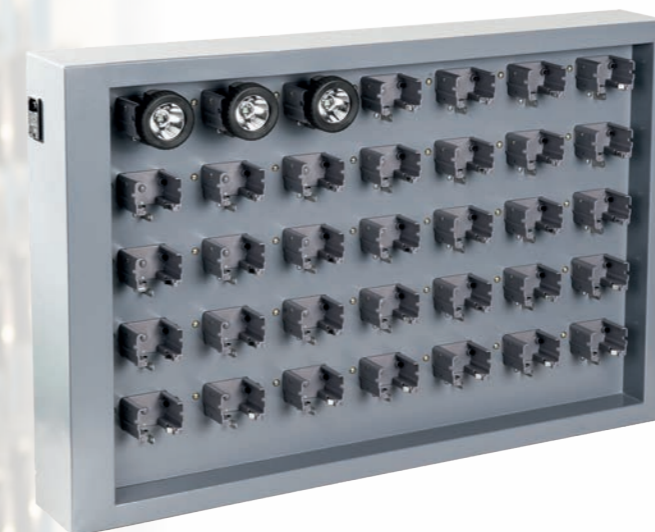

Ladeeinheiten M-System

Kompatibel mit KS-7620-MCII und KS-7730-MCII

charging devices M system

compatible with KS-7620-MCII and KS-7730-MCII

KS-5330-M

Einzelladegerät
single charger

Spannungsversorgung power supply	AC 230 V / 110 V, 50 / 60 Hz
Gewicht weight	110 g

mit Anzeige des Ladestatus
with display of charging status

KS-5010-M-USB

Einzel-USB-Ladegerät
single USB charger

Spannungsversorgung power supply	DC 5 V
Gewicht weight	80 g

mit Anzeige des Ladestatus
with display of charging status

KS-5008-M

Ladeboxen für 8 Helmleuchten
charging box for 8 cap lamps

Spannungsversorgung power supply	AC 230 V / 110 V, 50 / 60 Hz, DC 12 V / 24 V
Gewicht weight	1,0 kg
Abmessungen dimensions	330 x 180 x 90 mm

mit Anzeige des Ladestatus
with display of charging status

KS-5535-M

Ladetafel für 35 Helmleuchten
charging board for 35 cap lamps

Spannungsversorgung power supply	AC 230 V / 110 V, 50 / 60 Hz
Leistungsaufnahme power	140 W
Gewicht weight	19 kg
Abmessungen dimensions	865 x 560 x 110 mm